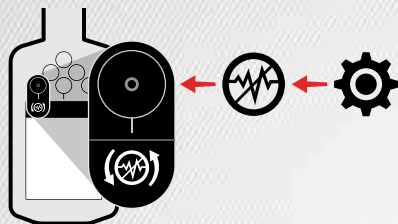

ПРИСТУПАЙТЕ
К ПОИСКУ

4