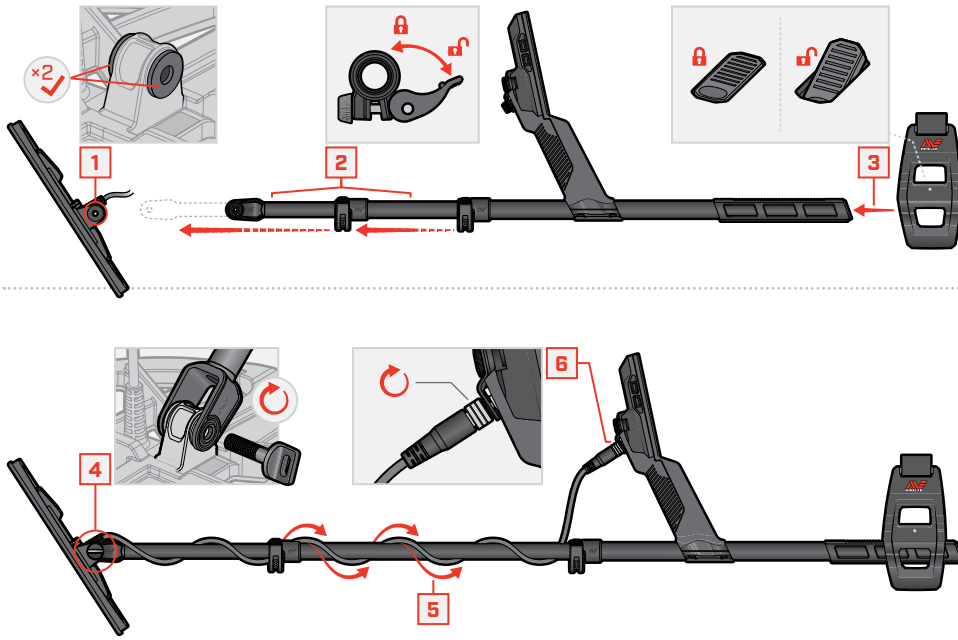

СБОРКА

ЗАТЯГИВАНИЕ ЭКСЦЕНТРИКОВЫХ ЗАЖИМОВ

Затягивайте эксцентровые зажимы, если они смещаются или ослаблены.

Откройте

Аккуратно поверните винт

Закройте

Проверьте надежность крепления, при необходимости повторите операцию

ОРГАНЫ УПРАВЛЕНИЯ И ДИСПЛЕЙ

МЕНЮ НАСТРОЕК

Чтобы открыть меню настроек, нажмите **▲** на экране поиска.

Назад

- Общие настройки
- Частота
- Звуковая тема
- Тон цели
- Тон железосодержащей цели
- Границы железосодержащей цели
- Образец дискриминации
- Скорость отслеживания цели
- Баланс грунта
- Отстройка от помех
- Режим поиска
- Громкость

- Светодиод зарядки
- Перегрузка из-за большой концентрации металла
- Режим поиска
- Частота
- Выключатель питания
- Уровень чувствительности
- Подсветка/освещение

- Панель действий
  Доступные действия и соответствующие им значки могут меняться в зависимости от заданных настроек и текущего экрана
- Программируемые кнопки панели действий (2 шт.)
- Чувствительность
  Для настройки чувствительности нажмите **◀▶** на экране поиска
- Точечный
  Для включения режима «Точечный» нажмите **▼** на экране поиска

- Индикация проводимости
- Индикация проводимости с обозначением содержания железа
- Индикация соли (только в режимах, которые предназначены для работы на пляже)

КАРТА ИНДИКАЦИИ

- Навигационные кнопки со стрелками (4 шт.)

ЗАРЯДКА

7-8 ЧАСОВ

ВНИМАНИЕ: Заряжайте металлодетектор только с помощью качественного зарядного устройства с разъемом USB; его сила тока должна составлять не менее 2 А при напряжении 5 В. При использовании зарядного устройства низкого качества существует вероятность его выхода из строя.
На зарядное устройство должны быть нанесены следующие обозначения:

ВНИМАНИЕ: Заряжайте металлодетектор только при температуре окружающей среды от 0 °C до +40 °C.

3 ЧАСА