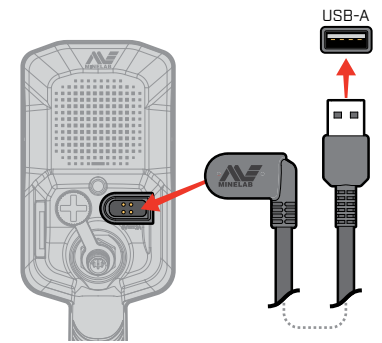

ЗАРЯДКА

7-8 ЧАСОВ