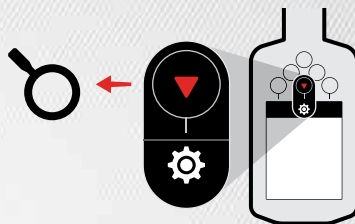

ОТСТРОЙКА
ОТ ПОМЕХ

3