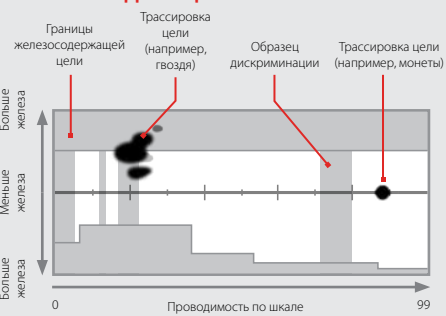

КАРТА ИНДИКАЦИИ